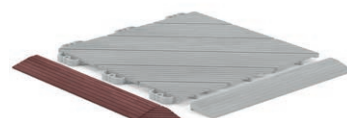

Nájezdy s rohy

TYP ZÁMKU

Skrytý