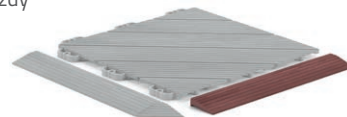

- Terasy
- Balkony a lodžie
- Pergoly
- Wellness
- Dílna a garáž pro lehká auta
- Kolem bazénu
- Do karavanu i stanu

BAREVNÉ PROVEDENÍ

Soft Grey

Soft Brown

Antique

Mahagony

PŘÍSLUŠENSTVÍ

Nájezdy