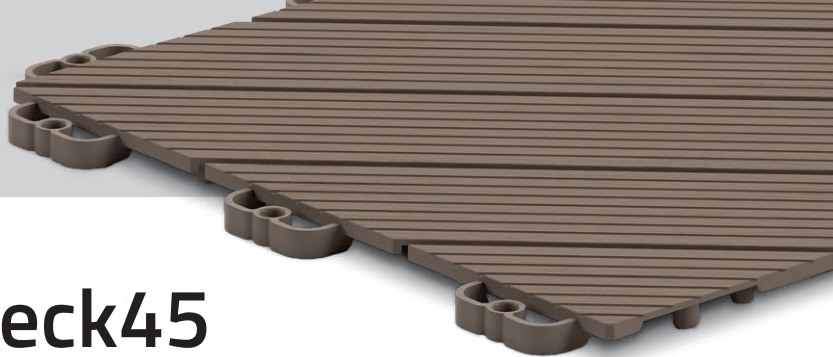

TYP ZÁMKU

skrytý

PŘÍSLUŠENSTVÍ

nájezd

nájezd s rohem

Mosolut Hestra Deck45

Mosolut Hestra Deck45 svým vzhledem dokonale imituje tradiční dřevěná řešení, avšak nezanechává na chodidlech žádné třísky. Dlaždice dodají balkonu, terase či pergole příjemný hřejivý vzhled, který je typický pro dřevěná terasová prkna. Vyzkoušejte tento bezúdržbový, mechanicky vysoce odolný a zdravotně nezávadný povrch, který vydrží desítky let.