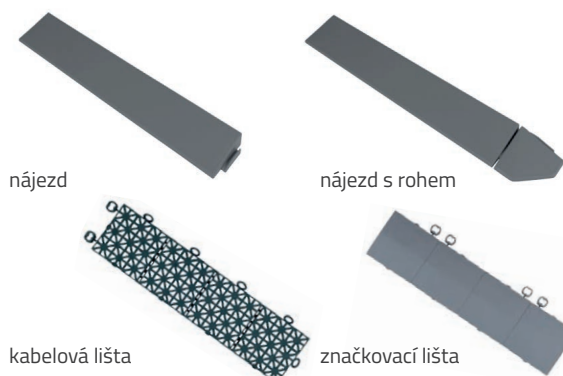

Mosolut Hestra

Díky více než 35 letům zkušeností a odborných znalostí Vám můžeme nabídnout produkt, který splní Vaše vysoké nároky na standardy kvality „Made in Sweden“. Výběrem dlaždice Mosolut Hestra si volíte produkt, který Vás zaujme nejen svou obrovskou všestranností, unikátním vzorem, ale především odolností materiálu i jednoduchým a pevným zámkovým systémem. Dlažba je vyrobena z ekologického polypropylenu, díky tomu je veškerá údržba omezena na příležitostné čištění vysavačem nebo otření jednoduchým čisticím prostředkem. Nelimitujte svou fantazii zdi a použijte dlaždice v interiéru i exteriéru, v suchém i vlhkém prostředí.

DEZÉNW

TYP ZÁMKU

skrytý

PŘÍSLUŠENSTVÍ

* Nájezdy a rohy nabízíme ve stejné barevné škále jako dlaždice z příslušné kategorie.

Mosolut Hestra Universa

Volba dlažby v produktové řadě Universa je vhodná pro všechny situace, kdy dochází k neustálému intenzivnímu používání podlahoviny. Robustní a odolné provedení umožňuje použití podlah v teplotní rozmezí od -30 do +70 stupňů Celsia, aniž by došlo k deformacím, a to ani ve větších instalacích. Díky zámkovému systému provedete kompletní instalaci podlahy rychle a snadno na téměř jakýkoliv původní rovný a tvrdý povrch. K dispozici nabízíme rohové a okrajové lišty pro plynulý přechod do místnosti.

Universa

TYP ZÁMKU

skrytý

PŘÍSLUŠENSTVÍ

šrouby

* Nájezdy a rohy nabízíme ve stejné barevné škále jako dlaždice z příslušné kategorie.

Mosolut Hestra WoodLook

Zámková dlaždice Mosolut Hestra v kolekci WoodLook se nesnaží nahradit dřevěné podlahy, ale spíše představuje alternativu bez opotřebení a náročné péče, která zaujme svými nízkými nároky na údržbu, snadnou instalaci a pohodlím měkkého dezénu. Nechte svou fantazii volně plynout a vytvořte si vlastní oblíbený vzor. Dlaždice mohou být instalovány uvnitř i venku v teplotním rozmezí od -30 do +70 stupňů Celsia a jsou plně odolné vůči UV záření.