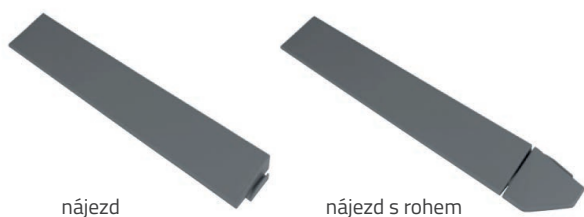

Mosolut Hestra

Díky více než 35 letům zkušeností a odborných znalostí Vám můžeme nabídnout produkt, který splní Vaše vysoké nároky na standardy kvality „Made in Sweden“. Výběrem dlaždice Mosolut Hestra si volíte produkt, který Vás zaujme nejen svou obrovskou všestranností, unikátním vzorem, ale především odolností materiálu i jednoduchým a pevným zámkovým systémem. Dlažba je vyrobena z ekologického polypropylenu, díky tomu je veškerá údržba omezena na příležitostné čištění vysavačem nebo otření jednoduchým čisticím prostředkem. Nelimitujte svou fantazii zdi a použijte dlaždice v interiéru i exteriéru, v suchém i vlhkém prostředí.

ZÁKLADNÍ TECHNICKÉ PARAMETRY

12 mm	300 x 300 mm	Efl	0,248 kg / ks	1m ² = 11 ks	Polypropylen
-------	--------------	-----	---------------	-------------------------	--------------

BAREVNÉ PROVEDENÍ

Snow White 	Elegance 	Emerald Green 
Glacier Grey 	Iron Ore 	Racing Red 

DEZÉNW

TYP ZÁMKU

skrytý

PŘÍSLUŠENSTVÍ

* Nájezdy a rohy nabízíme ve stejné barevné škále jako dlaždice z příslušné kategorie.

Mosolut Hestra Universa

Volba dlažby v produktové řadě Universa je vhodná pro všechny situace, kdy dochází k neustálému intenzivnímu používání podlahoviny. Robustní a odolné provedení umožňuje použití podlah v teplotní rozmezí od -30 do +70 stupňů Celsia, aniž by došlo k deformacím, a to ani ve větších instalacích. Díky zámkovému systému provedete kompletní instalaci podlahy rychle a snadno na téměř jakýkoliv původní rovný a tvrdý povrch. K dispozici nabízíme rohové a okrajové lišty pro plynulý přechod do místnosti.